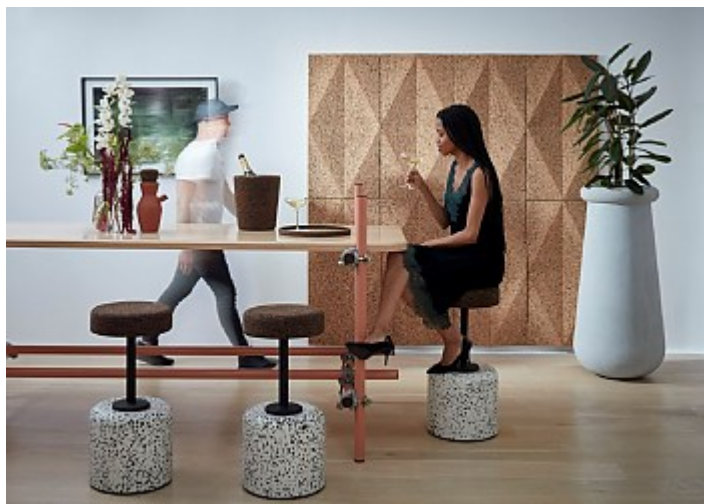

**DIAMOND SHAPED WALL PANELS**

**Wiid Design**

Cape Town, Africa do Sul

2023

UNIDADE DE DISTRIBUIÇÃO:  
 Rua Comendador Américo Ferreira Amorim, 105  
 4535-186 MOZELOS VFR - PORTUGAL  
 Telef: +351 22 741 9100  
 Fax: +351 22 741 9101  
 Email: info.aci@amorim.com  
 www.amorimcorkinsulation.com