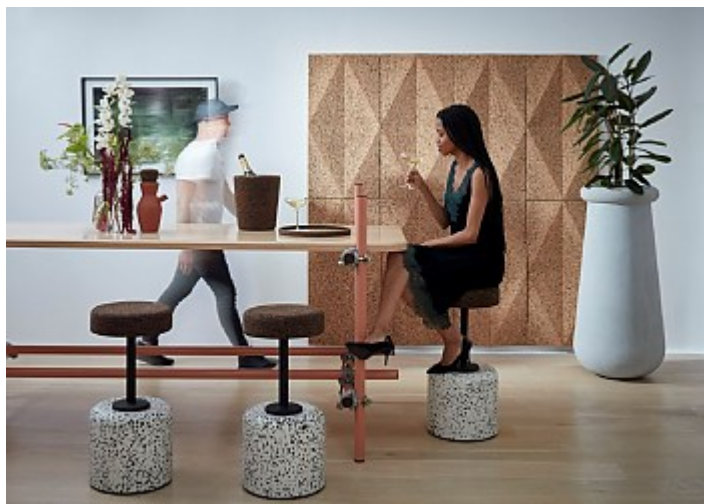

DIAMOND SHAPED WALL PANELS

Wiid Design

Cape Town, South Africa

2023

UNIDADE DE DISTRIBUIÇÃO:
Rua Comendador Américo Ferreira Amorim, 105
4535-186 MOZELOS VFR - PORTUGAL
Telef: +351 22 741 9100
Fax: +351 22 741 9101
Email: info.aci@amorim.com
www.amorimcorkinsulation.com