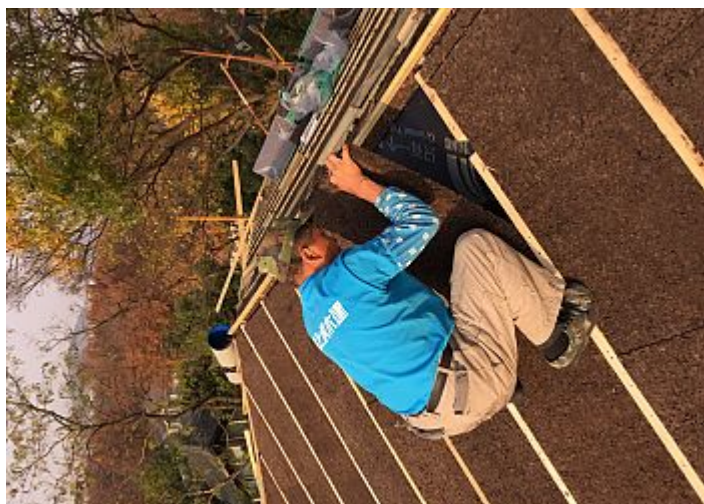

PRIVATE VILLA NANJING

Jiangsu Tiger Woods Construction Engineering Co. Ltd

Nanjing, Jiangsu Province, China

2018

UNIDADE DE DISTRIBUIÇÃO:
Rua Comendador Américo Ferreira Amorim, 105
4535-186 MOZELOS VFR - PORTUGAL
Telef: +351 22 741 9100
Fax: +351 22 741 9101
Email: info.aci@amorim.com
www.amorimcorkinsulation.com