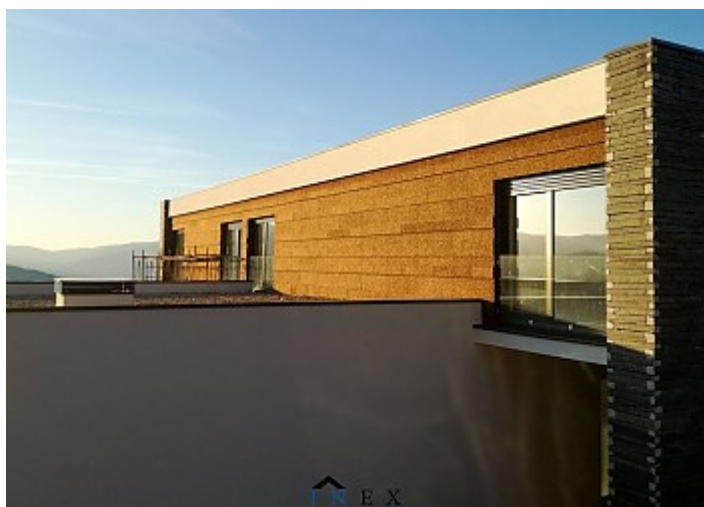

**MDFACADE** Reference project

**PRIVATE HOUSE FIGUEIRA DO DOURO-LAMEGO**

Elipse Vertical Arquitetura, Engenharia e Construção + INEX Revestimentos

Figueira do Douro-Lamego, Portugal

2017

UNIDADE DE DISTRIBUIÇÃO:  
Rua Comendador Américo Ferreira Amorim, 105  
4535-186 MOZELOS VFR - PORTUGAL  
Telef: +351 22 741 9100  
Fax: +351 22 741 9101  
Email: info.aci@amorim.com  
www.amorimcorkinsulation.com