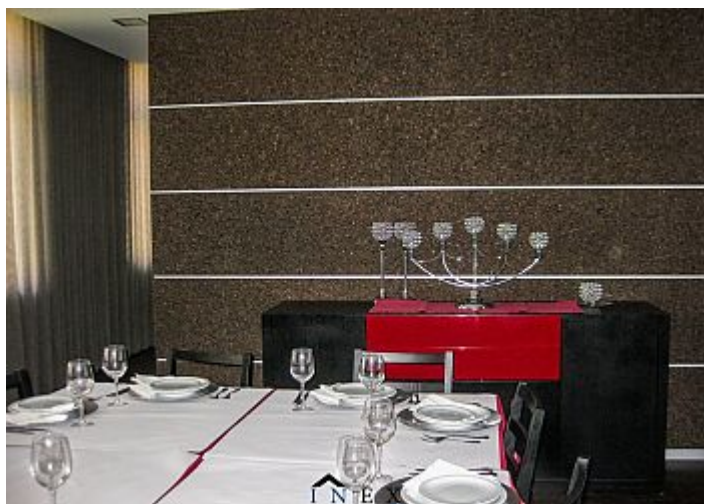

Indoor Decorative Reference project

PAIVA RESTAURANT

Plano Douro View Arquitetura e Engenharia + Inex Revestimentos

Lamego, Portugal

2016

UNIDADE DE DISTRIBUIÇÃO:
Rua Comendador Américo Ferreira Amorim, 105
4535-186 MOZELOS VFR - PORTUGAL
Telef: +351 22 741 9100
Fax: +351 22 741 9101
Email: info.aci@amorim.com
www.amorimcorkinsulation.com