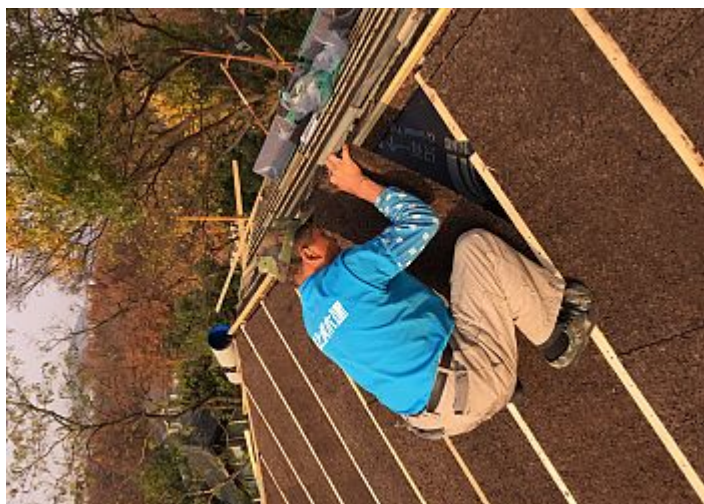

PRIVATE VILLA NANJING

Jiangsu Tiger Woods Construction Engineering Co. Ltd.

Nanjing, Jiangsu Province, China

2018

UNIDADE DE DISTRIBUIÇÃO:
Rua Comendador Américo Ferreira Amorim, 105
4535-186 MOZELOS VFR - PORTUGAL
Telef: +351 22 741 9100
Fax: +351 22 741 9101
Email: info.aci@amorim.com
www.amorimcorkinsulation.com