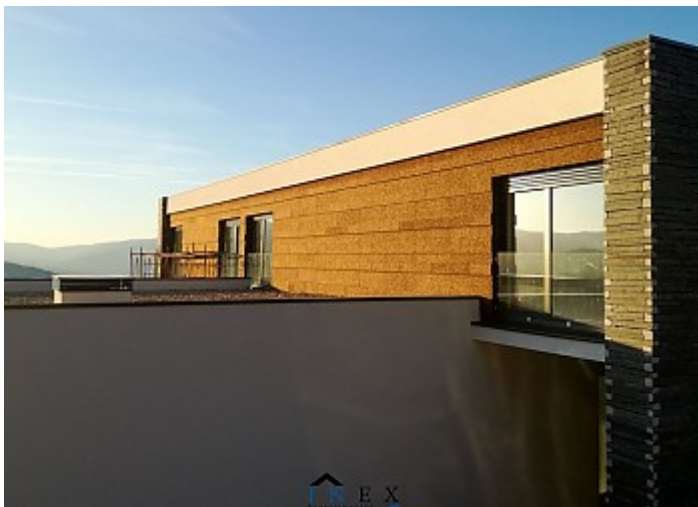

MDFACADE Reference project

CASA PARTICULAR FIGUEIRA DO DOURO-LAMEGO

Elipse Vertical Arquitetura, Engenharia e Construção + INEX Revestimentos

Figueira do Douro-Lamego, Portugal

2017

UNIDADE DE DISTRIBUIÇÃO:
Rua Comendador Américo Ferreira Amorim, 105
4535-186 MOZELOS VFR - PORTUGAL
Telef: +351 22 741 9100
Fax: +351 22 741 9101
Email: info.aci@amorim.com
www.amorimcorkinsulation.com