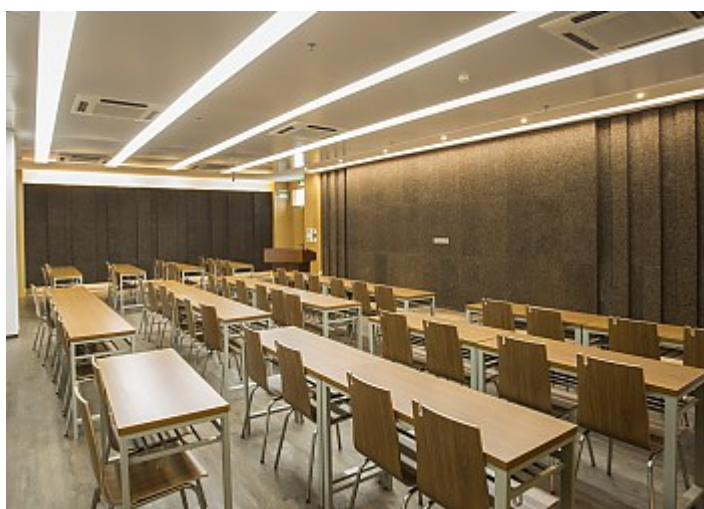

**Indoor Decorative** Reference project

**SALA DE AULA - UNIVERSIDADE DE SHANTOU**

Guangdong Jianhua Decoration & Engineering Co., Ltd.

Shantou, China

2015

UNIDADE DE DISTRIBUIÇÃO:  
Rua Comendador Américo Ferreira Amorim, 105  
4535-186 MOZELOS VFR - PORTUGAL  
Telef: +351 22 741 9100  
Fax: +351 22 741 9101  
Email: info.aci@amorim.com  
www.amorimcorkinsulation.com