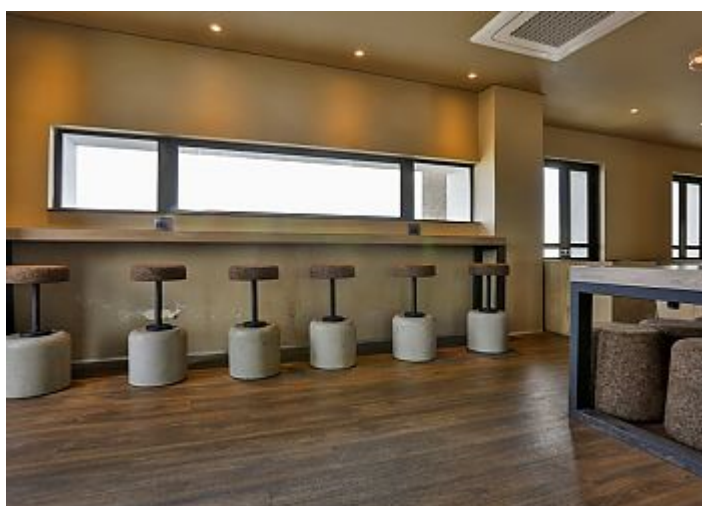

MDFACADE REFERENCE PROJECT

WIFI LOUNGE DA MONTANHA DA MESA

Wiid Design

Cidade do Cabo, África do Sul

2016

UNIDADE DE DISTRIBUIÇÃO:
Rua Comendador Américo Ferreira Amorim, 105
4535-186 MOZELOS VFR - PORTUGAL
Telef: +351 22 741 9100
Fax: +351 22 741 9101
Email: info.aci@amorim.com
www.amorimcorkinsulation.com