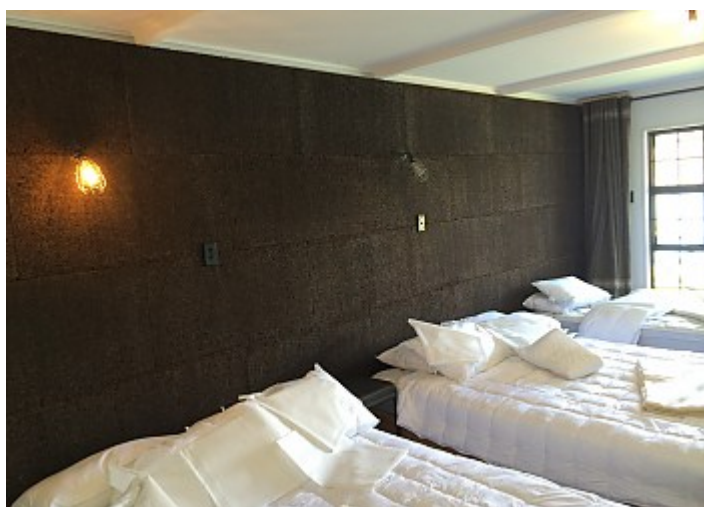

INDOOR DECORATIVE REFERENCE PROJECT

HOTEL SHERWOOD

Queenstown, Nova Zelândia
2014

UNIDADE DE DISTRIBUIÇÃO:
Rua Comendador Américo Ferreira Amorim, 105
4535-186 MOZELOS VFR - PORTUGAL
Telef: +351 22 741 9100
Fax: +351 22 741 9101
Email: info.aci@amorim.com
www.amorimcorkinsulation.com