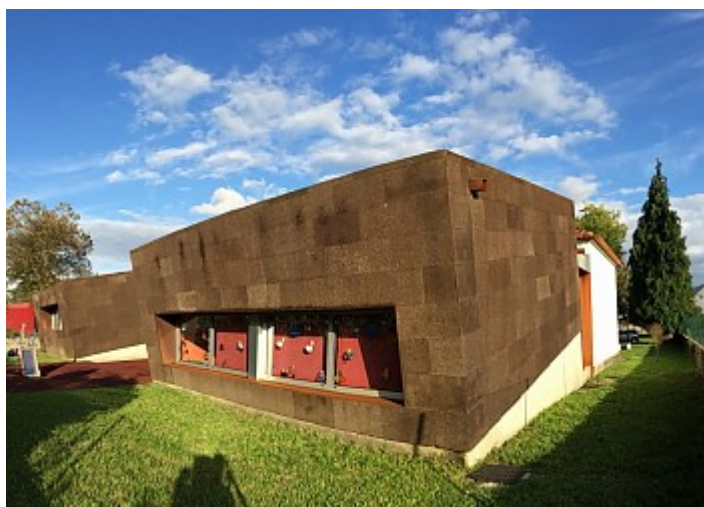

**MDFACADE** REFERENCE PROJECT

**CRECHE PAREDES DE COURA**

Arquitecto Sandro Lopes

Paredes de Coura, Portugal

2010

UNIDADE DE DISTRIBUIÇÃO:  
Rua Comendador Américo Ferreira Amorim, 105  
4535-186 MOZELOS VFR - PORTUGAL  
Telef: +351 22 741 9100  
Fax: +351 22 741 9101  
Email: info.aci@amorim.com  
www.amorimcorkinsulation.com