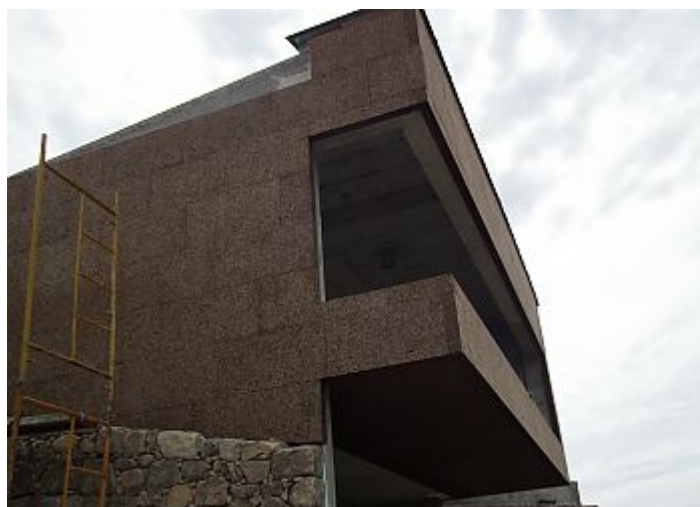

MDFACADE REFERENCE PROJECT

CASA DO CÔRO

Pedro Brígida Arquitectos

Marialva, Portugal

2014

UNIDADE DE DISTRIBUIÇÃO:
Rua Comendador Américo Ferreira Amorim, 105
4535-186 MOZELOS VFR - PORTUGAL
Telef: +351 22 741 9100
Fax: +351 22 741 9101
Email: info.aci@amorim.com
www.amorimcorkinsulation.com