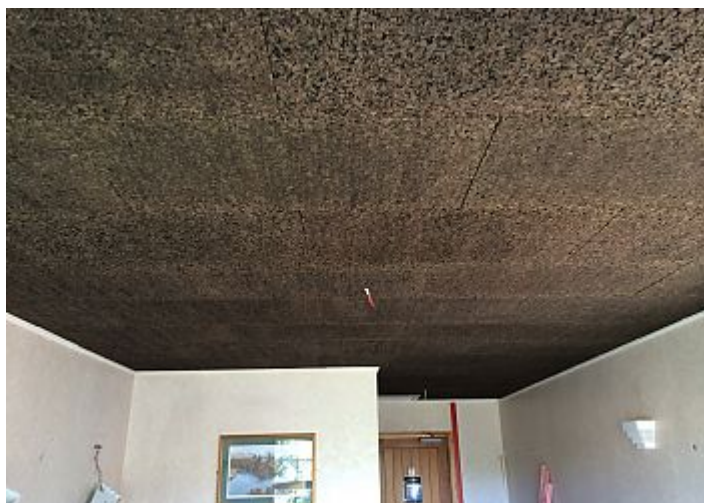

INDOOR DECORATIVE REFERENCE PROJECT

SHERWOOD HOTEL

Queenstown, New Zealand
2014

UNIDADE DE DISTRIBUIÇÃO:
Rua Comendador Américo Ferreira Amorim, 105
4535-186 MOZELOS VFR - PORTUGAL
Telef: +351 22 741 9100
Fax: +351 22 741 9101
Email: info.aci@amorim.com
www.amorimcorkinsulation.com