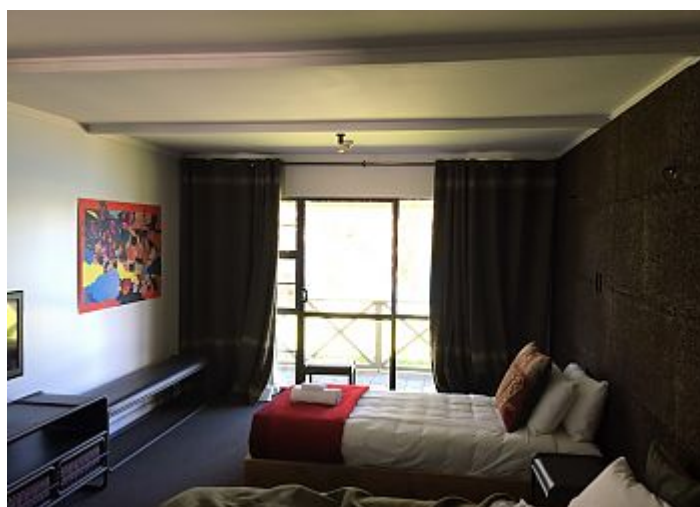

INDOOR DECORATIVE REFERENCE PROJECT

SHERWOOD HOTEL

Queenstown, New Zealand
2014

UNIDADE DE DISTRIBUIÇÃO:
Rua Comendador Américo Ferreira Amorim, 105
4535-186 MOZELOS VFR - PORTUGAL
Telef: +351 22 741 9100
Fax: +351 22 741 9101
Email: info.aci@amorim.com
www.amorimcorkinsulation.com