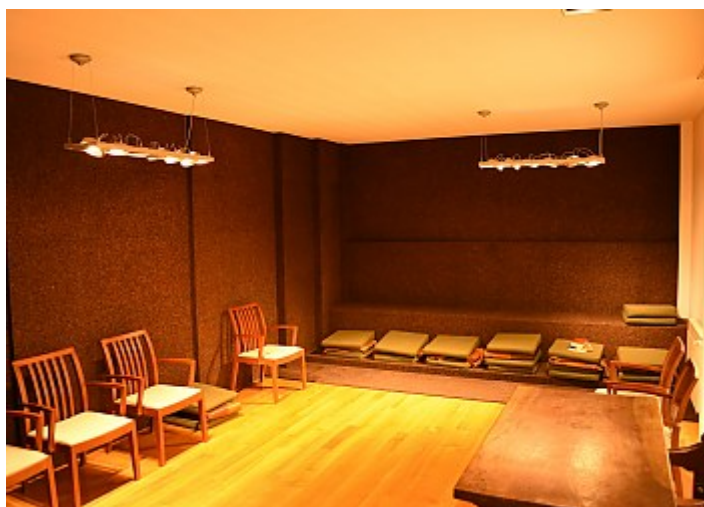

**INDOOR DECORATIVE REFERENCE PROJECT**

**ITAROA CHAPEL**

Architect Eneko Besa

Itaroa, Spain

2015

UNIDADE DE DISTRIBUIÇÃO:  
Rua Comendador Américo Ferreira Amorim, 105  
4535-186 MOZELOS VFR - PORTUGAL  
Telef: +351 22 741 9100  
Fax: +351 22 741 9101  
Email: info.aci@amorim.com  
www.amorimcorkinsulation.com