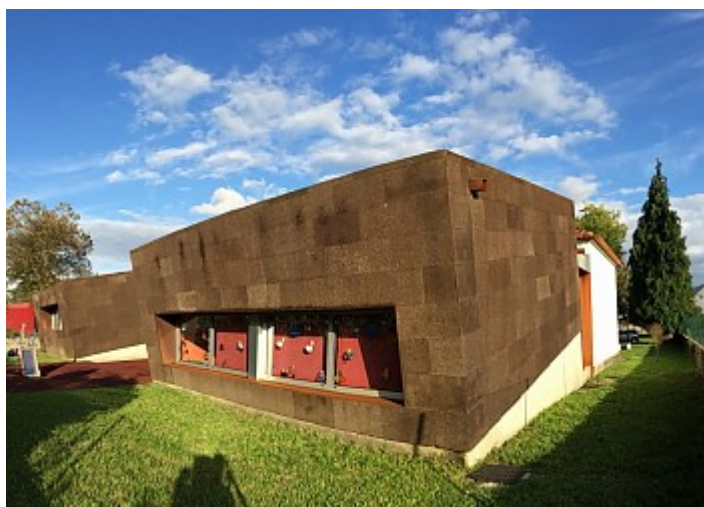

MDFACADE REFERENCE PROJECT

KINDERGARDEN PAREDES DE COURA

Architect Sandro Lopes

Paredes de Coura, Portugal

2010

UNIDADE DE DISTRIBUIÇÃO:
Rua Comendador Américo Ferreira Amorim, 105
4535-186 MOZELOS VFR - PORTUGAL
Telef: +351 22 741 9100
Fax: +351 22 741 9101
Email: info.aci@amorim.com
www.amorimcorkinsulation.com