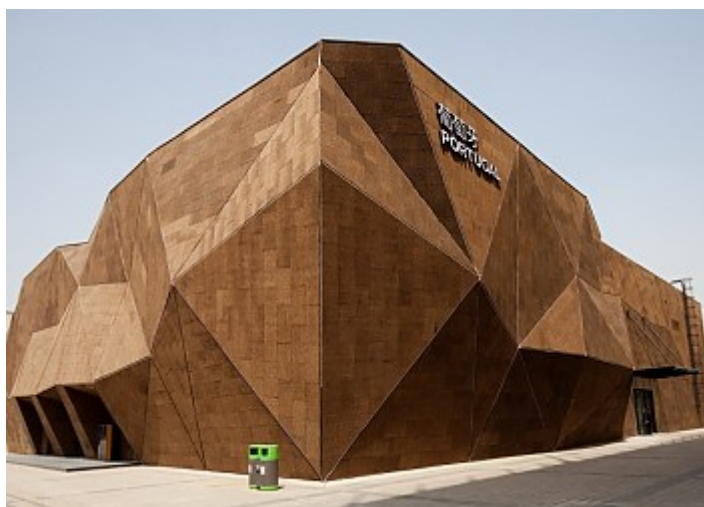

**MDFACADE REFERENCE PROJECT**

**PORTUGAL PAVILION EXPO 2010**

Architect Carlos Couto

Xangai, China

2010

UNIDADE DE DISTRIBUIÇÃO:  
Rua Comendador Américo Ferreira Amorim, 105  
4535-186 MOZELOS VFR - PORTUGAL  
Telef: +351 22 741 9100  
Fax: +351 22 741 9101  
Email: info.aci@amorim.com  
www.amorimcorkinsulation.com