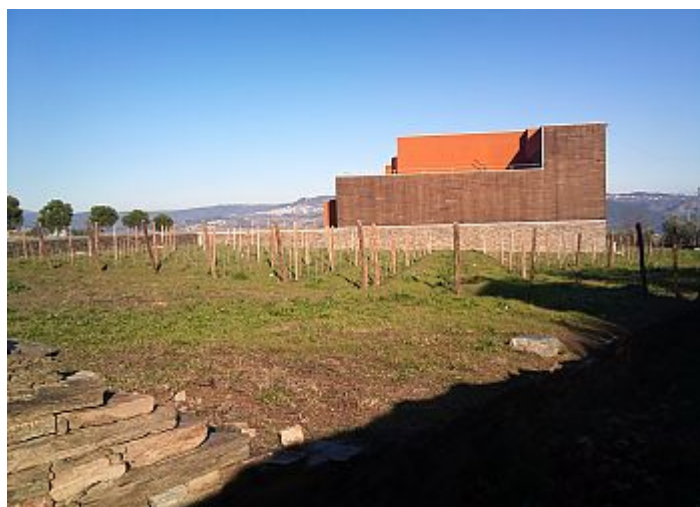

MDFACADE REFERENCE PROJECT

WINERY QUINTA DO PORTAL

Architect Álvaro Siza

Sabrosa, Portugal

2008

UNIDADE DE DISTRIBUIÇÃO:
Rua Comendador Américo Ferreira Amorim, 105
4535-186 MOZELOS VFR - PORTUGAL
Telef: +351 22 741 9100
Fax: +351 22 741 9101
Email: info.aci@amorim.com
www.amorimcorkinsulation.com